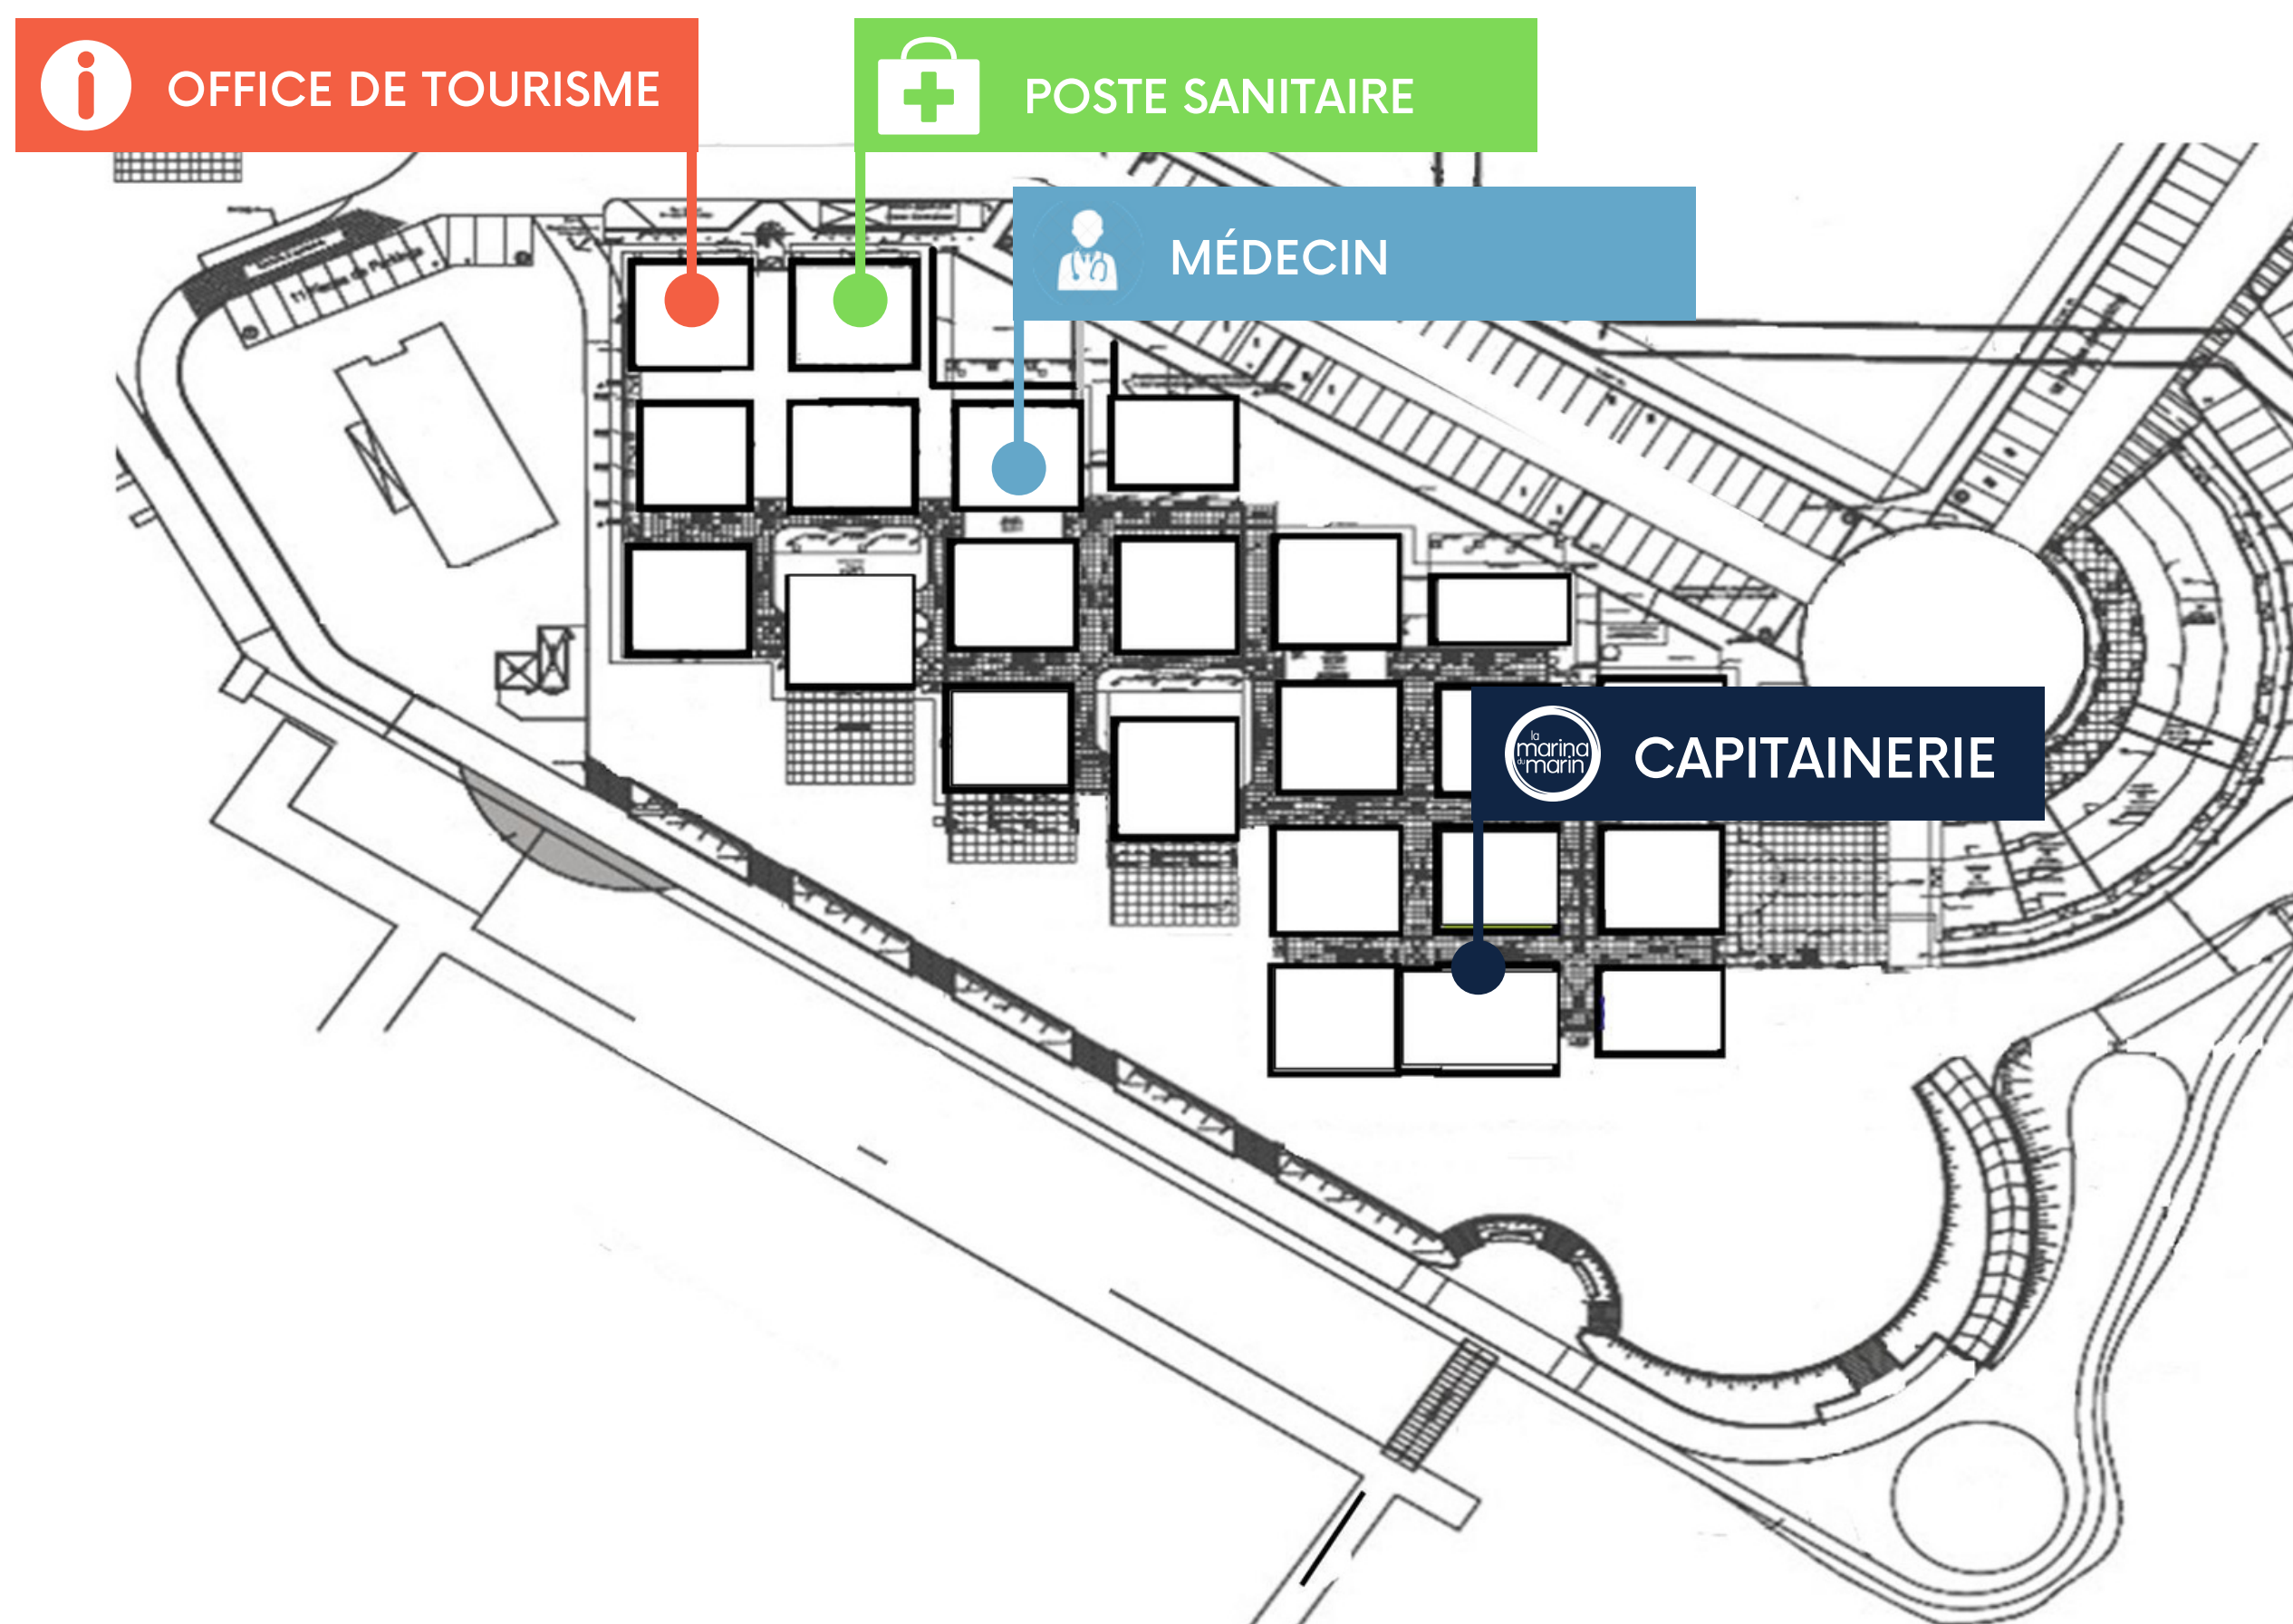

LOCALISATION POSTE SANITAIRE

Points de repères pour localiser le poste sanitaire :

- A côté de l'office de tourisme et du médecin généraliste
- A l'étage de la boulangerie Douceurs Marinoises